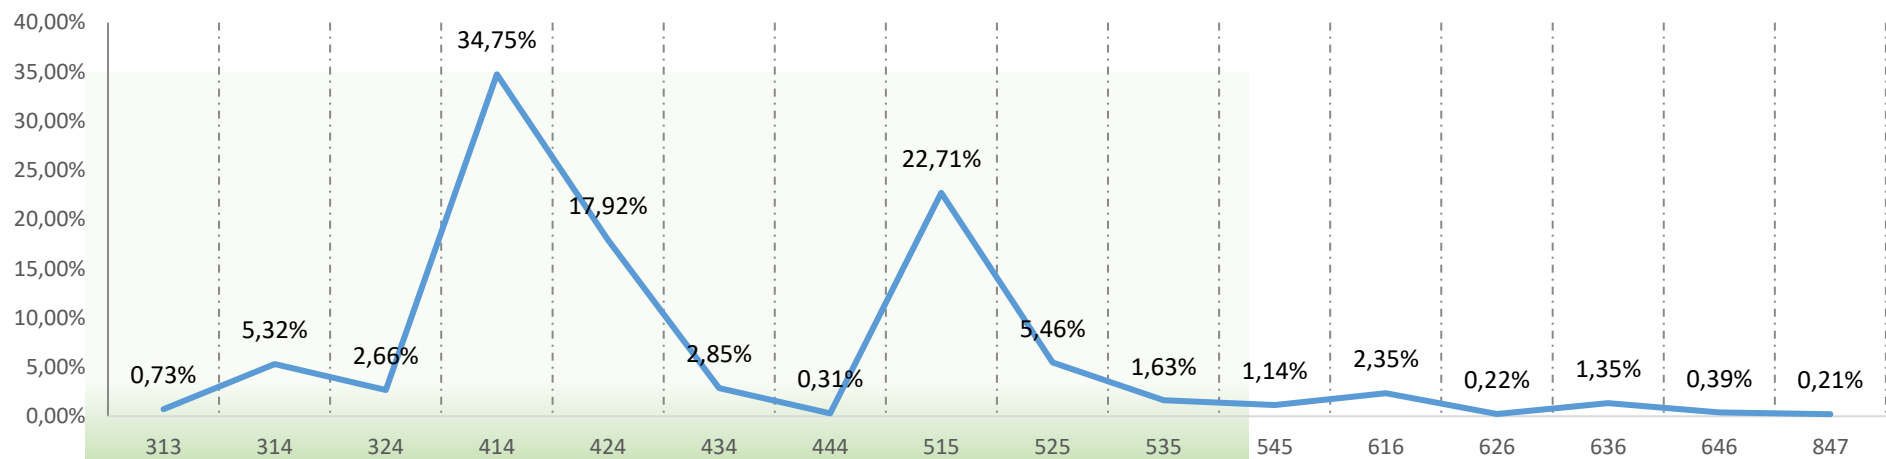

Relatório de Estatísticas

Data : 01/10/2017
Safrá : 2016/2017

CLASSIFICAÇÃO VISUAL

Padrão	313	314	324	414	424	434	444	515	525	535	545	616	626	636	646	847
Fardos	131	958	480	6.260	3.229	514	56	4.091	983	293	205	424	40	243	71	38
Porcentagem	0,73%	5,32%	2,66%	34,75%	17,92%	2,85%	0,31%	22,71%	5,46%	1,63%	1,14%	2,35%	0,22%	1,35%	0,39%	0,21%