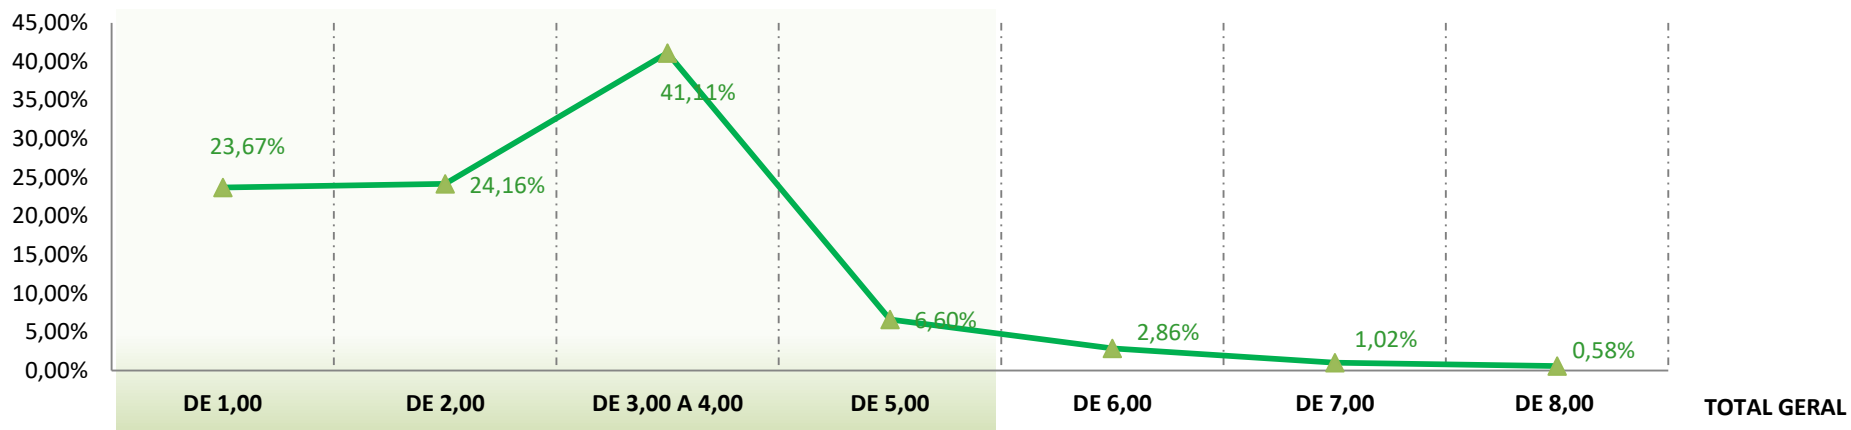

GRAU DE FOLHA (LEAF)

Fardos	58.987	60.203	102.430	16.437	7.128	2.533	1.450	249.168
Média Ponderada	1	2	3	5	6	7	8	3
Porcentagem	23,67%	24,16%	41,11%	6,60%	2,86%	1,02%	0,58%	100,00%