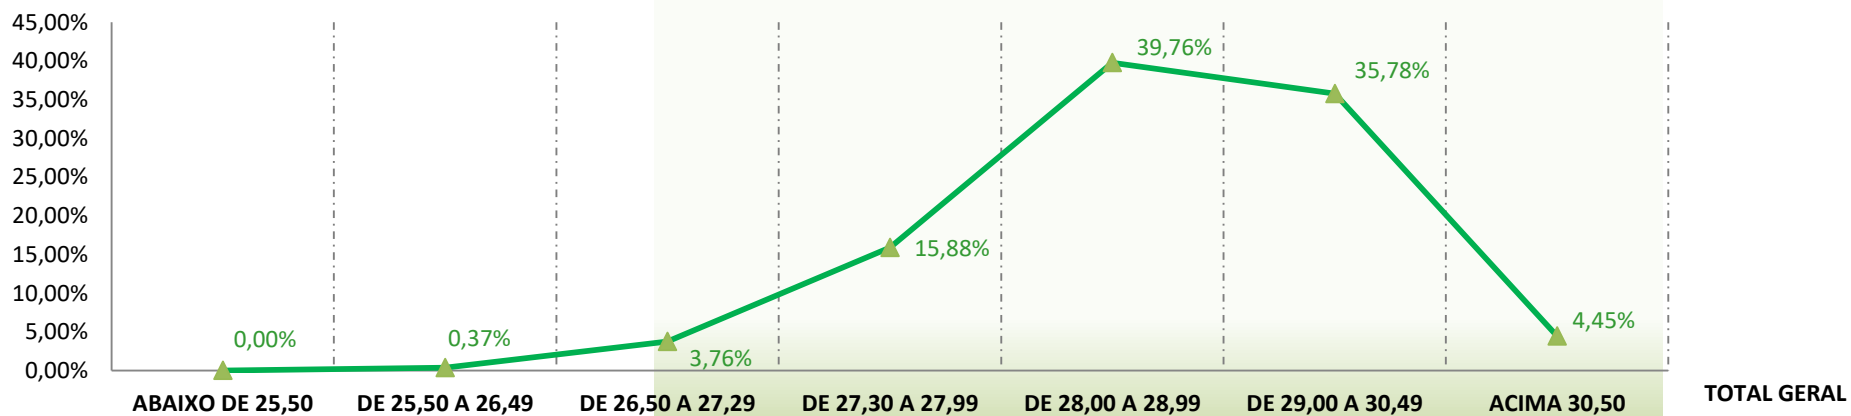

MICRONAIRE (MIC)

	ABAIXO DE 3,30	DE 3,30 A 3,49	DE 3,50 A 3,79	DE 3,80 A 4,19	DE 4,20 A 4,49	DE 4,50 A 4,99	ACIMA 5,00	TOTAL GERAL
Fardos	8.887	13.780	53.327	83.053	54.062	32.507	3.552	249.168
Média Ponderada	3,15	3,41	3,66	3,99	4,34	4,64	5,11	4,03
Porcentagem	3,57%	5,53%	21,40%	33,33%	21,70%	13,05%	1,43%	100,00%

COMPRIMENTO (LEN)

	ABAIXO DE 25,50	DE 25,50 A 26,49	DE 26,50 A 27,29	DE 27,30 A 27,99	DE 28,00 A 28,99	DE 29,00 A 30,49	ACIMA 30,50	TOTAL GERAL
Fardos	8	916	9.368	39.578	99.076	89.141	11.081	249.168
Média Ponderada	25,36	26,28	27,07	27,69	28,51	29,57	30,94	28,81
Porcentagem	0,00%	0,37%	3,76%	15,88%	39,76%	35,78%	4,45%	100,00%