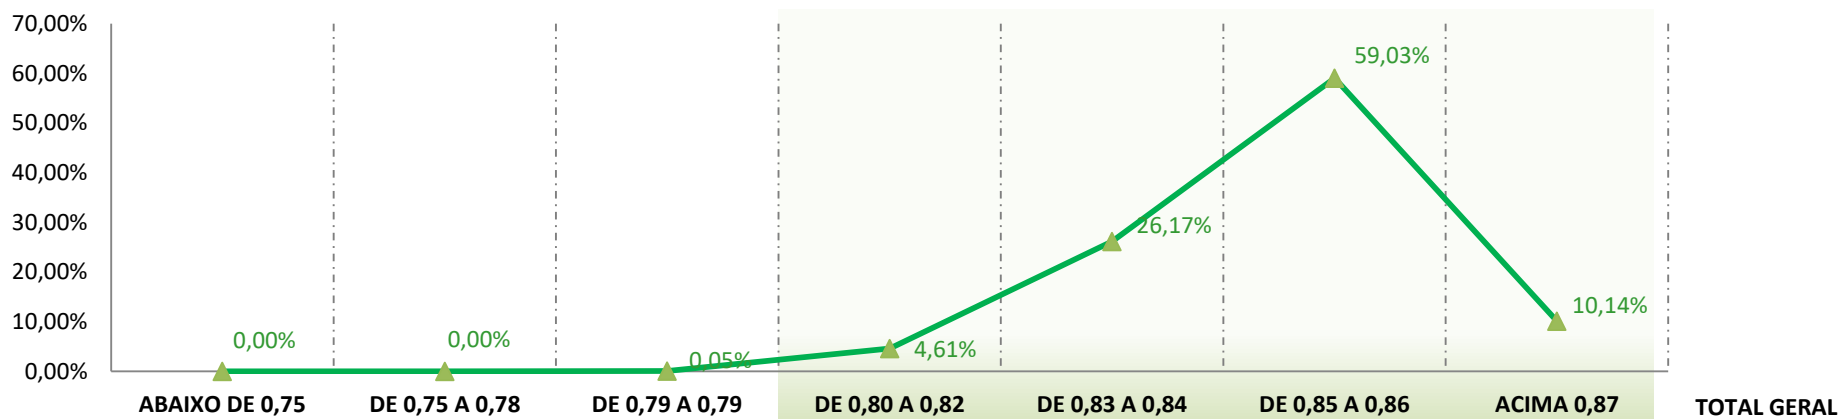

MATURIDADE (MAT)

Fardos	0	3	118	11.480	65.209	147.092	25.266	249.168
Média Ponderada	0,00	0,78	0,79	0,82	0,84	0,85	0,87	0,85
Porcentagem	0,00%	0,00%	0,05%	4,61%	26,17%	59,03%	10,14%	100,00%