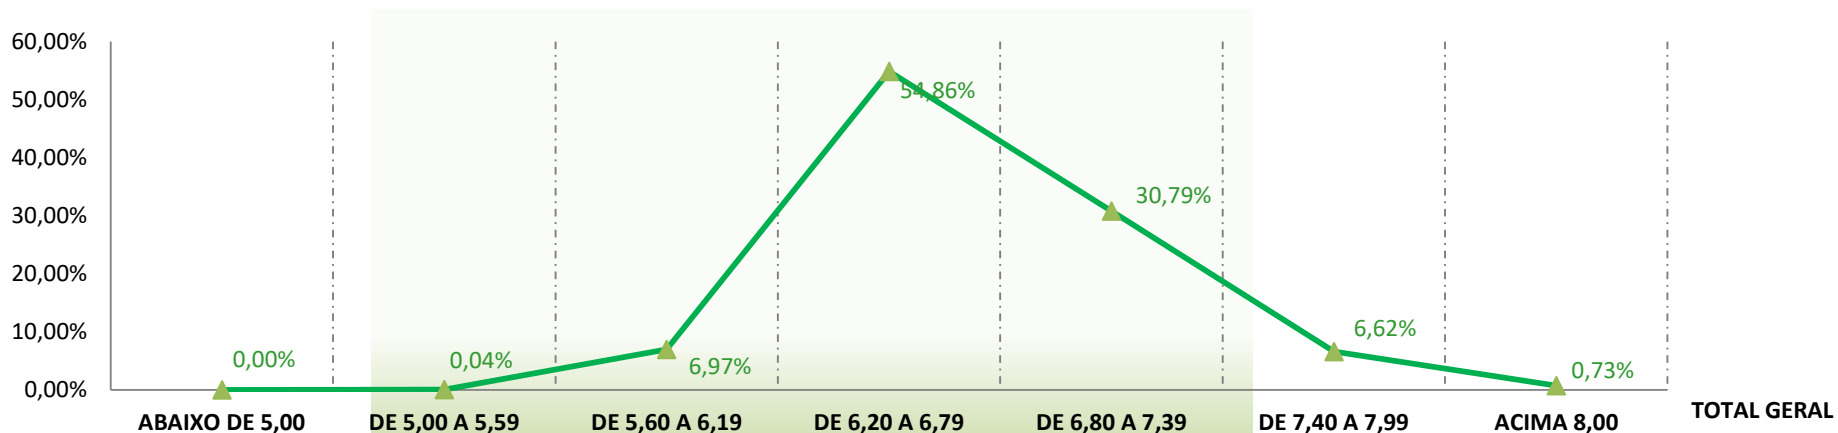

COMPRIMENTO (LEN)

	ABAIXO DE 25,50	DE 25,50 A 26,49	DE 26,50 A 27,29	DE 27,30 A 27,99	DE 28,00 A 28,99	DE 29,00 A 30,49	ACIMA 30,50	TOTAL GERAL
Fardos	8	916	9.368	39.578	99.076	89.141	11.081	249.168
Média Ponderada	25,36	26,28	27,07	27,69	28,51	29,57	30,94	28,81
Porcentagem	0,00%	0,37%	3,76%	15,88%	39,76%	35,78%	4,45%	100,00%

RESISTÊNCIA (STR)

Fardos	2.048	6.883	41.375	92.748	73.523	31.801	790	249.168
Média Ponderada	25,4	26,6	27,5	28,7	30,1	31,7	33,4	29,2
Porcentagem	0,82%	2,76%	16,61%	37,22%	29,51%	12,76%	0,32%	100,00%

UNIFORMIDADE (UNF)

Fardos	1	496	44.425	144.680	56.054	3.476	36	249.168
Média Ponderada	75,0	77,0	79,1	81,3	83,3	85,0	86,8	81,4
Porcentagem	0,00%	0,20%	17,83%	58,07%	22,50%	1,40%	0,01%	100,00%

ALONGAMENTO (ELG)

Fardos	1	89	17.375	136.683	76.715	16.498	1.807	249.168
Média Ponderada	5,0	5,4	6,1	6,5	6,9	7,6	8,2	6,7
Porcentagem	0,00%	0,04%	6,97%	54,86%	30,79%	6,62%	0,73%	100,00%