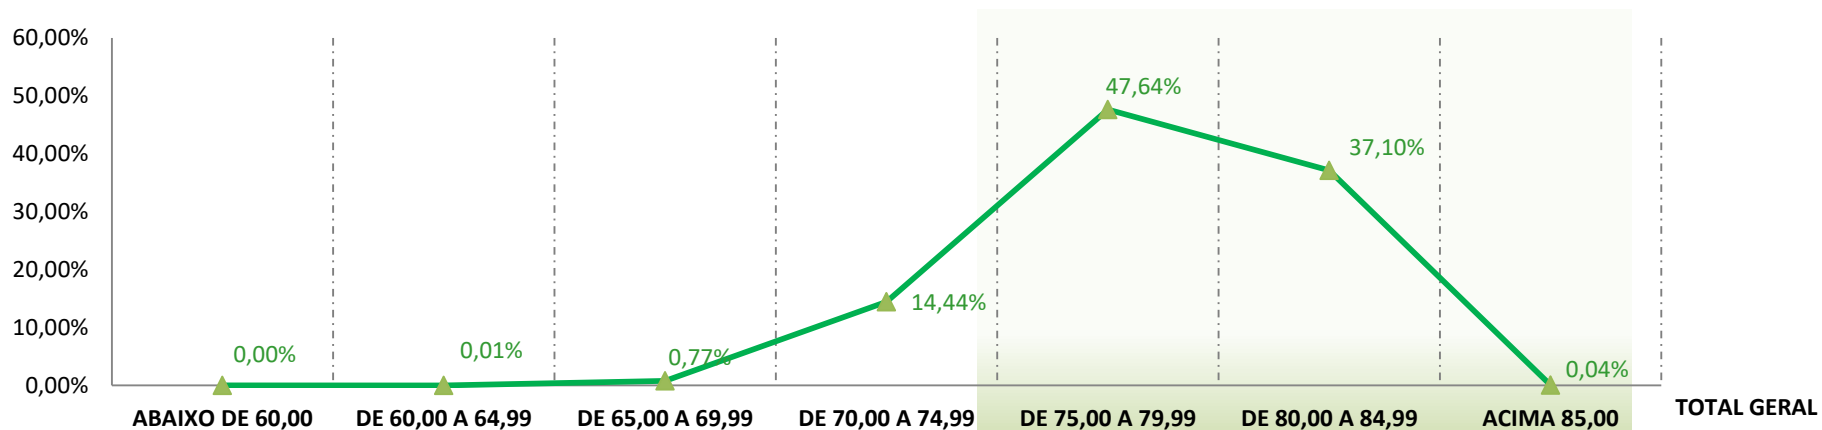

GRAU DE REFLECTÂNCIA (RD)

	ABAIXO DE 60,00	DE 60,00 A 64,99	DE 65,00 A 69,99	DE 70,00 A 74,99	DE 75,00 A 79,99	DE 80,00 A 84,99	ACIMA 85,00	TOTAL GERAL
Fardos	7	22	1.909	35.984	118.696	92.447	103	249.168
Média Ponderada	58,4	62,7	68,8	73,3	78,0	81,4	85,6	78,5
Porcentagem	0,00%	0,01%	0,77%	14,44%	47,64%	37,10%	0,04%	100,00%