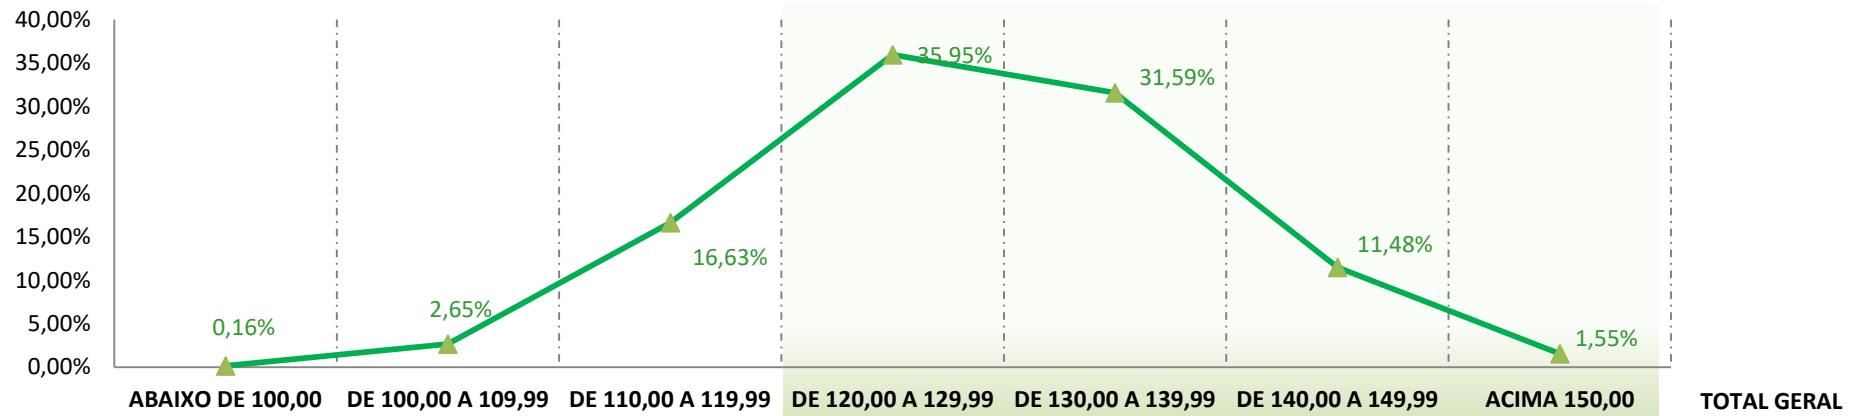

GRAU DE AMARELAMENTO (+B)

	ABAIXO DE 5,00	DE 5,00 A 5,99	DE 6,00 A 6,99	DE 7,00 A 7,99	DE 8,00 A 8,99	DE 9,00 A 9,99	ACIMA 10,00	TOTAL GERAL
Fardos	2	43	13.470	128.440	79.049	26.654	1.510	249.168
Média Ponderada	4,9	5,7	6,7	7,5	8,3	9,3	10,5	7,9
Porcentagem	0,00%	0,02%	5,41%	51,55%	31,73%	10,70%	0,61%	100,00%

GRAU DE FOLHA (LEAF)

Fardos	58.987	60.203	102.430	16.437	7.128	2.533	1.450	249.168
Média Ponderada	1	2	3	5	6	7	8	3
Porcentagem	23,67%	24,16%	41,11%	6,60%	2,86%	1,02%	0,58%	100,00%

MATURIDADE (MAT)

Fardos	0	3	118	11.480	65.209	147.092	25.266	249.168
Média Ponderada	0,00	0,78	0,79	0,82	0,84	0,85	0,87	0,85
Porcentagem	0,00%	0,00%	0,05%	4,61%	26,17%	59,03%	10,14%	100,00%

ÍNDICE DE FIABILIDADE (SCI)

Fardos	387	6.608	41.436	89.571	78.702	28.598	3.866	249.168
Média Ponderada	98	107	116	125	134	143	153	128
Porcentagem	0,16%	2,65%	16,63%	35,95%	31,59%	11,48%	1,55%	100,00%