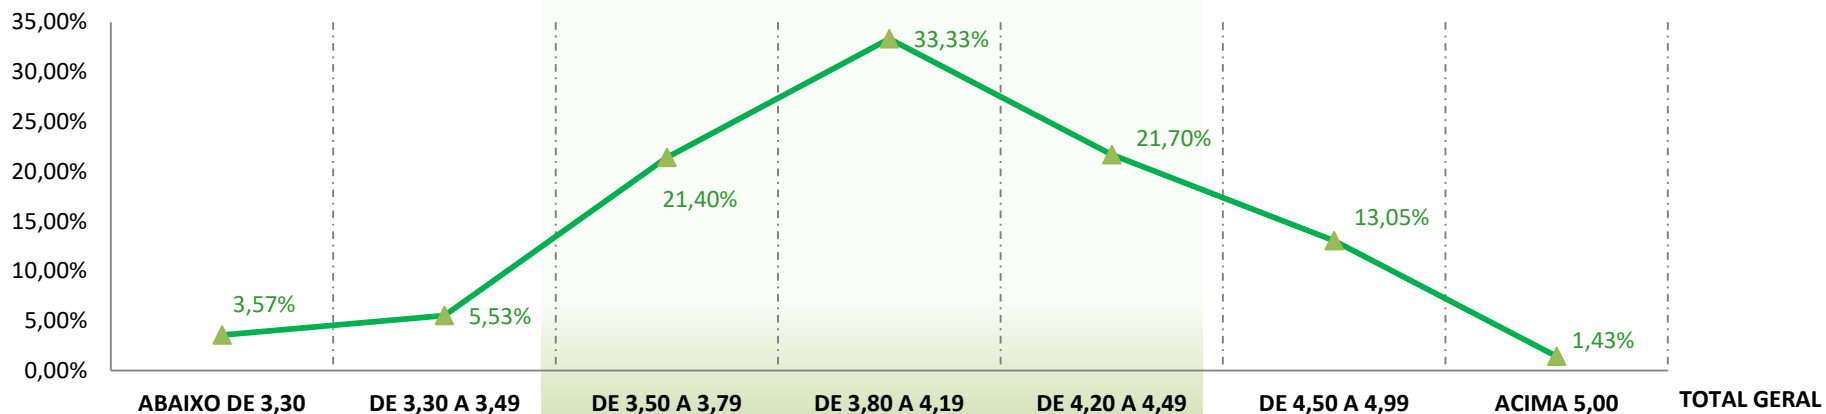

MICRONAIRE (MIC)

	ABAIXO DE 3,30	DE 3,30 A 3,49	DE 3,50 A 3,79	DE 3,80 A 4,19	DE 4,20 A 4,49	DE 4,50 A 4,99	ACIMA 5,00	TOTAL GERAL
Fardos	8.887	13.780	53.327	83.053	54.062	32.507	3.552	249.168
Média Ponderada	3,15	3,41	3,66	3,99	4,34	4,64	5,11	4,03
Porcentagem	3,57%	5,53%	21,40%	33,33%	21,70%	13,05%	1,43%	100,00%

COMPRIMENTO (LEN)

	ABAIXO DE 25,50	DE 25,50 A 26,49	DE 26,50 A 27,29	DE 27,30 A 27,99	DE 28,00 A 28,99	DE 29,00 A 30,49	ACIMA 30,50	TOTAL GERAL
Fardos	8	916	9.368	39.578	99.076	89.141	11.081	249.168
Média Ponderada	25,36	26,28	27,07	27,69	28,51	29,57	30,94	28,81
Porcentagem	0,00%	0,37%	3,76%	15,88%	39,76%	35,78%	4,45%	100,00%