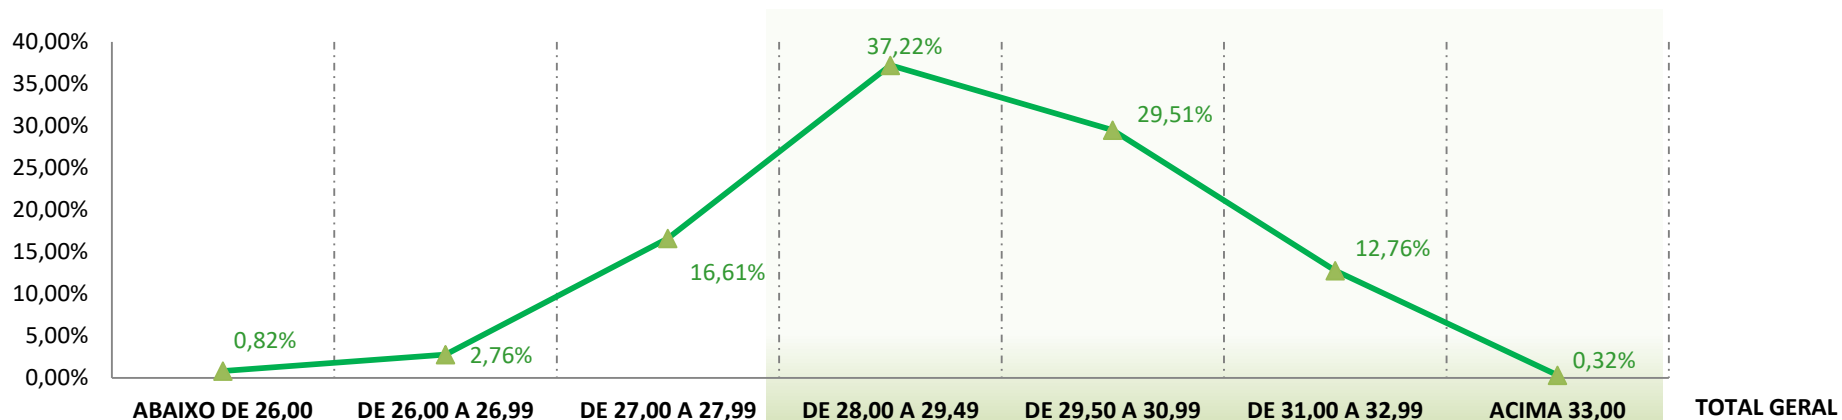

RESISTÊNCIA (STR)

Fardos	2.048	6.883	41.375	92.748	73.523	31.801	790	249.168
Média Ponderada	25,4	26,6	27,5	28,7	30,1	31,7	33,4	29,2
Porcentagem	0,82%	2,76%	16,61%	37,22%	29,51%	12,76%	0,32%	100,00%