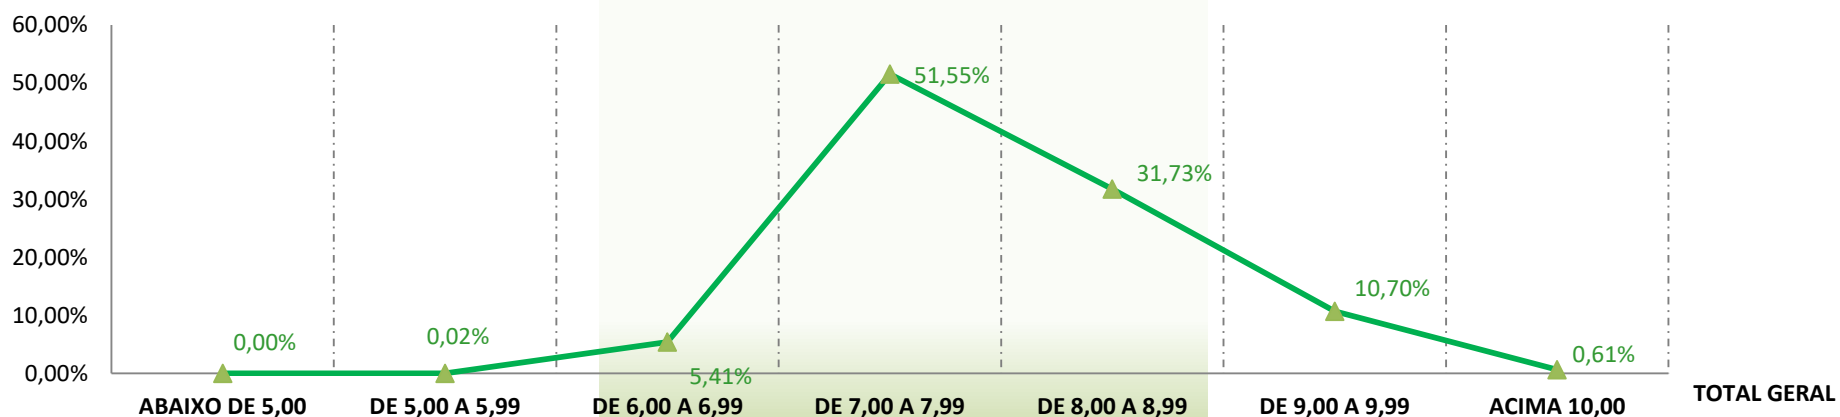

Fardos	1	496	44.425	144.680	56.054	3.476	36	249.168
Média Ponderada	75,0	77,0	79,1	81,3	83,3	85,0	86,8	81,4
Porcentagem	0,00%	0,20%	17,83%	58,07%	22,50%	1,40%	0,01%	100,00%

ALONGAMENTO (ELG)

Fardos	1	89	17.375	136.683	76.715	16.498	1.807	249.168
Média Ponderada	5,0	5,4	6,1	6,5	6,9	7,6	8,2	6,7
Porcentagem	0,00%	0,04%	6,97%	54,86%	30,79%	6,62%	0,73%	100,00%

ÍNDICE DE FIBRAS CURTAS (SFI)

Fardos	692	13.903	44.990	109.141	62.508	17.096	838	249.168
Média Ponderada	5,7	7,0	8,0	9,2	10,5	11,8	13,0	9,4
Porcentagem	0,28%	5,58%	18,06%	43,80%	25,09%	6,86%	0,34%	100,00%

GRAU DE AMARELAMENTO (+B)

	ABAIXO DE 5,00	DE 5,00 A 5,99	DE 6,00 A 6,99	DE 7,00 A 7,99	DE 8,00 A 8,99	DE 9,00 A 9,99	ACIMA 10,00	TOTAL GERAL
Fardos	2	43	13.470	128.440	79.049	26.654	1.510	249.168
Média Ponderada	4,9	5,7	6,7	7,5	8,3	9,3	10,5	7,9
Porcentagem	0,00%	0,02%	5,41%	51,55%	31,73%	10,70%	0,61%	100,00%