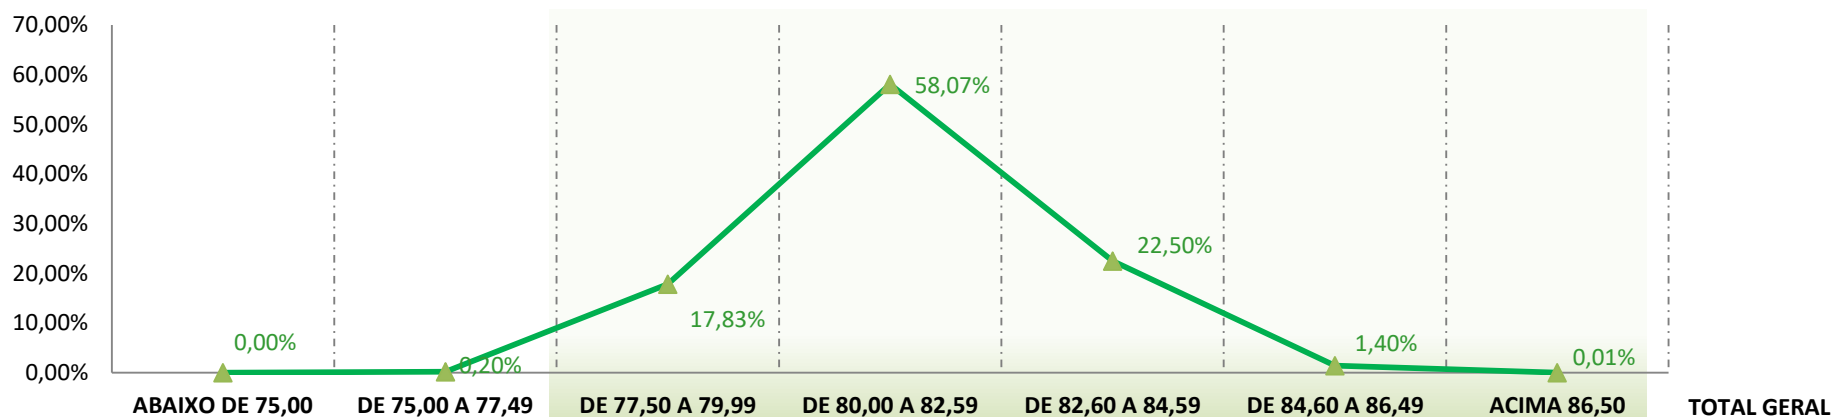

MICRONAIRE (MIC)

	ABAIXO DE 3,30	DE 3,30 A 3,49	DE 3,50 A 3,79	DE 3,80 A 4,19	DE 4,20 A 4,49	DE 4,50 A 4,99	ACIMA 5,00	TOTAL GERAL
Fardos	8.887	13.780	53.327	83.053	54.062	32.507	3.552	249.168
Média Ponderada	3,15	3,41	3,66	3,99	4,34	4,64	5,11	4,03
Porcentagem	3,57%	5,53%	21,40%	33,33%	21,70%	13,05%	1,43%	100,00%

COMPRIMENTO (LEN)

	ABAIXO DE 25,50	DE 25,50 A 26,49	DE 26,50 A 27,29	DE 27,30 A 27,99	DE 28,00 A 28,99	DE 29,00 A 30,49	ACIMA 30,50	TOTAL GERAL
Fardos	8	916	9.368	39.578	99.076	89.141	11.081	249.168
Média Ponderada	25,36	26,28	27,07	27,69	28,51	29,57	30,94	28,81
Porcentagem	0,00%	0,37%	3,76%	15,88%	39,76%	35,78%	4,45%	100,00%

RESISTÊNCIA (STR)

Fardos	2.048	6.883	41.375	92.748	73.523	31.801	790	249.168
Média Ponderada	25,4	26,6	27,5	28,7	30,1	31,7	33,4	29,2
Porcentagem	0,82%	2,76%	16,61%	37,22%	29,51%	12,76%	0,32%	100,00%

UNIFORMIDADE (UNF)