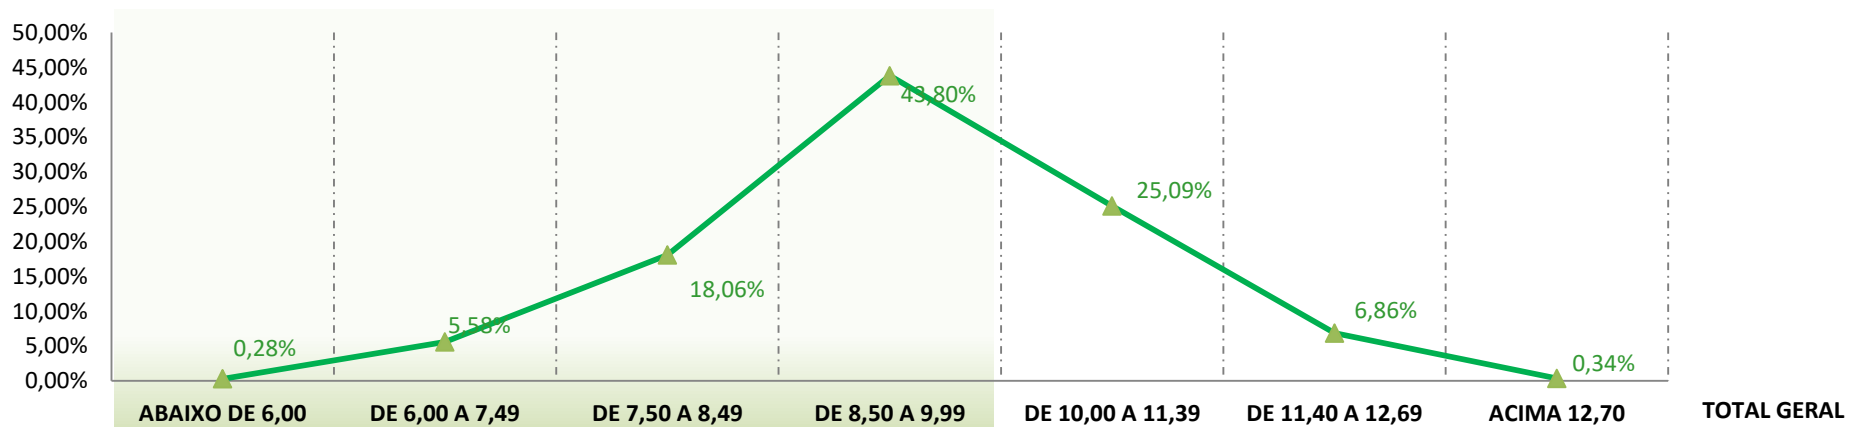

ÍNDICE DE FIBRAS CURTAS (SFI)

Fardos	692	13.903	44.990	109.141	62.508	17.096	838	249.168
Média Ponderada	5,7	7,0	8,0	9,2	10,5	11,8	13,0	9,4
Porcentagem	0,28%	5,58%	18,06%	43,80%	25,09%	6,86%	0,34%	100,00%